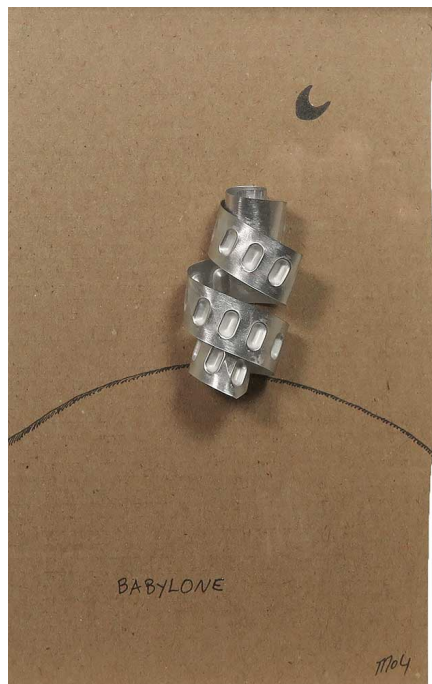

MAGNIN-A

Babylone, 2004

Marcel Miracle

Babylone, 2004

Technique mixte

19,5 x 14,5 cm

Encadrement : 22 x 16,5

Signé et daté