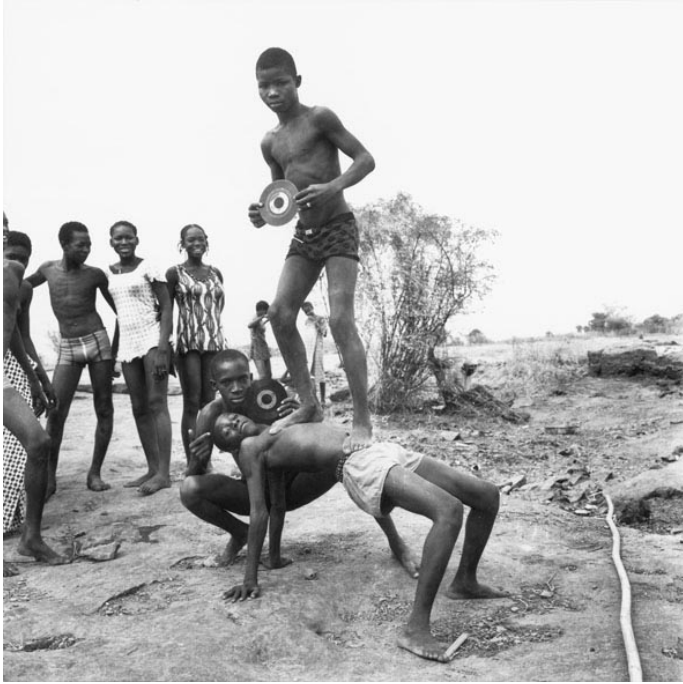

Pique nique à la chaussée, 1972

Malick Sidibé

Pique nique à la chaussée, 1972

Tirage argentique baryté

Papier : 50 x 60 cm

Édition illimitée

Signé et daté

© Malick Sidibé

Courtesy Galerie MAGNIN-A, Paris.

N° Inv. MS35.2E

Expositions :

2016-2017, Malick Sidibé, The eye of modern Mali, Somerset House, Londres, UK