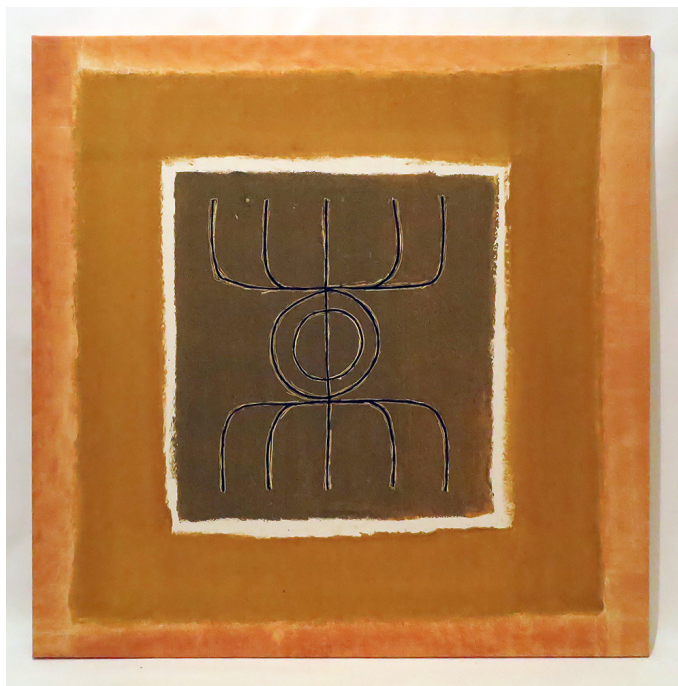

## Rupture, 2001

---

**Romuald Hazoumè**

*Rupture*, 2001

Peinture sur toile

Encadrement : 124 x 124 cm

Signé et daté

© Romuald Hazoumè, ADAGP, 2001

Courtesy Galerie MAGNIN-A, Paris.

N° Inv. RH1401039